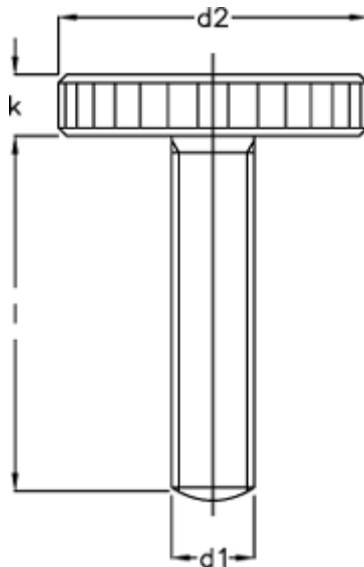

Varenummer: 20701609

Beskrivelse: E+G Fingerskrue DIN 653-M5-16

Mål

d1 = M5

d2 = 20

K = 4.0

Længde l = 16